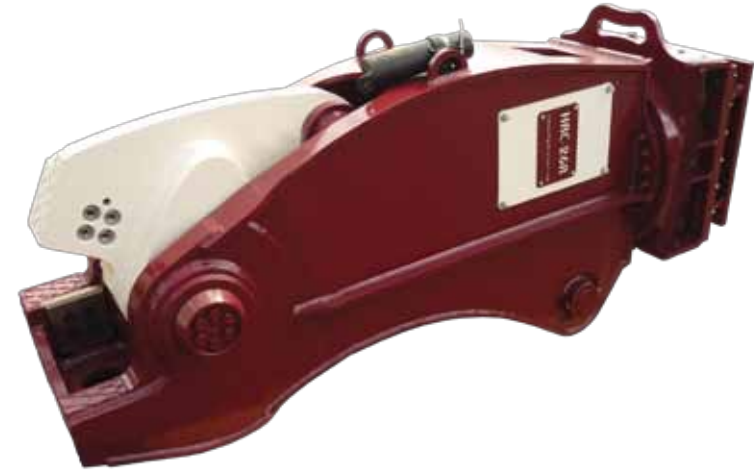

RAIL CROPPER / SCHIENENKNAKKER

HRC SERIES

3 MODELS RAILCROPPER FOR CARRIERS FROM 14 ~ 52 TONS

3 MODELLE SCHIENENKNACKER FÜR BAGGER VON 14 BIS 52 TONNEN

			HCR-20R	HCR-26R	HCR-42R
	Gewicht / Weight	Kg.	2100	2680	4050
A	-	mm.	2500	2320	2320
B	-	mm.	185	225	240
C	-	mm.	230	170	170
D	-	mm.	470	540	600
	Arbeitsdruck Bagger / Workingpressure excavator	Bar	320	350	350
	Ölvolumenstrom / Oilflow	l/min.	200/300	200/300	300/450
	Arbeitsdruck beim rotieren / Workingpressure rotation	Bar	140	190	190
	Ölvolumenstrom beim rotieren / Oilflow rotation	l/min.	10	35	35